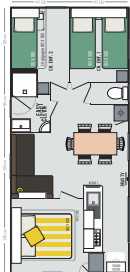

COLOR 4

2 chambres /bedrooms - 4 personnes/persons - 21 m²

- 1 chambre lit double 140 x 190 . 1 chambre avec 2 lits simples 80 x 190.
- Cuisine équipée avec frigo congélateur et lave-vaisselle.
- Séjour. Salle de bain. WC séparés. TV. CLIM.
- Terrasse podium en bois semi-couverte. 2 transats. **ANCIENNETÉ : 2 ANS**
- 1 bedroom with a double bed 140 x 190.
- 1 bedroom with 2 single beds 80 x 190.
- Kitchen equipped. Fridge with freezer. Dishwasher.
- Living area. Bathroom. Separated Toilet
- Wooden covered terrace. 2 deckchairs. TV . A/C. **AGE : 2 YEARS OLD**

COLOR 5

2 chambres /bedrooms - 5 personnes/persons - 26 m²

- 1 chambre lit double 160 x 200. 1 chambre avec 2 lits simples 80 x 190 + 1 lit transversal 80x190 (enfant max 10 ans)
- Cuisine équipée ouverte sur la terrasse avec frigo congélateur et lave-vaisselle.
- Séjour. Salle de bain. WC séparés. TV. CLIM.
- Terrasse podium en bois semi-couverte. 2 transats. **ANCIENNETÉ : 2 ANS**
- 1 bedroom with a double bed 160 x 200. 1 bedroom with 2 single beds
- 80 x 190 + 1 tranverse bunk bed 80 x 190 (child max 10 years)
- Kitchen equipped opening on to the terrace. Fridge with freezer. Dishwasher.
- Living area. Bathroom. Separated Toilet
- Semi-covered wooden terrace . 2 deckchairs. TV. A/C. **AGE : 2 YEARS OLD**

COLOR 6

3 chambres /bedrooms - 6 personnes/persons - 30 m²